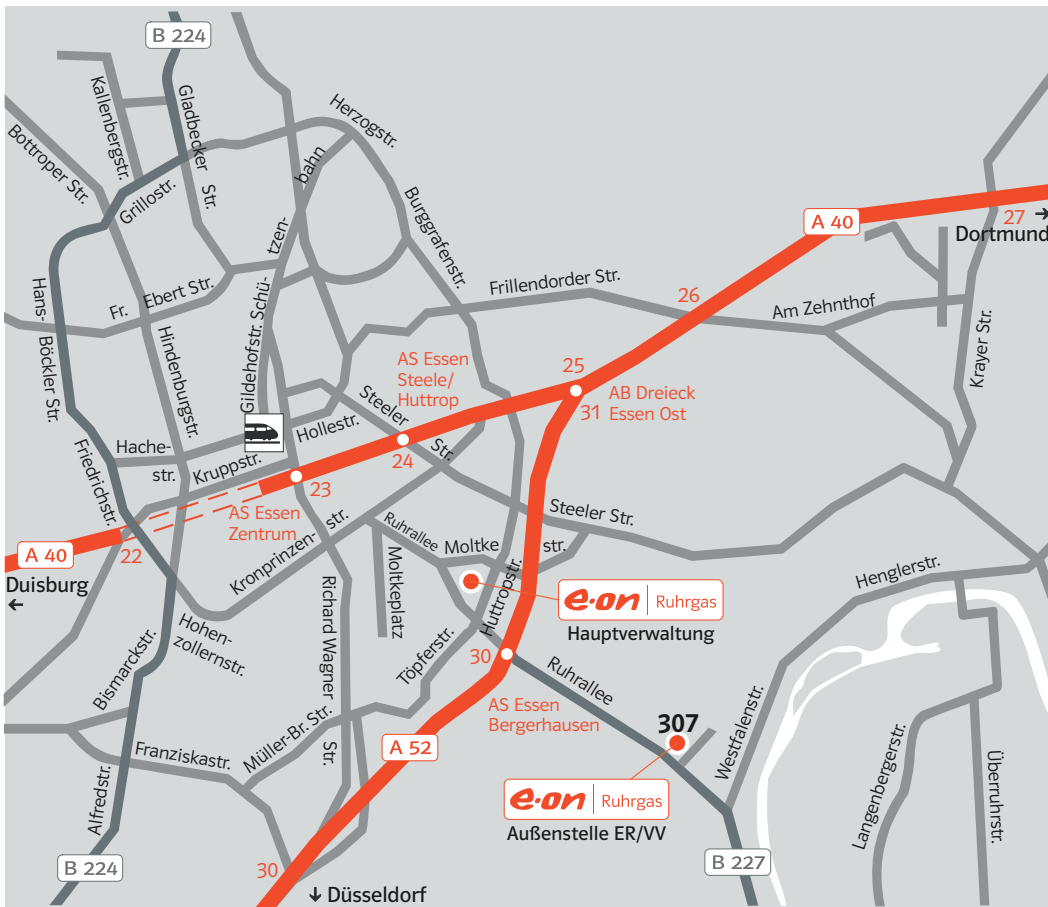

## Anfahrt Ruhrallee 307 ER/VV

### Aus Richtung Duisburg über die A 40

Abfahrt Huttrop (Wasserturm) und rechts auf die Steeler Straße bis zur 3. Ampelkreuzung (Hinweisschild E.ON Ruhrgas). Dort rechts ab in die Huttropstraße bis zur 2. Ampelkreuzung und links in die Ruhrallee in Richtung Kupferdreh fahren. Nach ca. 1.250 m an der 7. Ampel links abbiegen und dem Wegweiser **Büropark Ruhrallee III** folgen. Die erste Möglichkeit, nach ca. 30 m, links in den Zufahrtsweg fahren. Der Eingang Ruhrallee 307 befindet am Ende des Gebäudekomplexes.

### Aus Richtung Dortmund über die A 40

AB-Dreieck Essen-Ost auf die A 52 in Richtung Düsseldorf bis zur Ausfahrt Essen-Bergerhausen (erste Ausfahrt), dort links ab auf die Ruhrallee und in Richtung Kupferdreh fahren. Nach ca. 1.250 m an der 7. Ampel links abbiegen und dem Wegweiser **Büropark Ruhrallee III** folgen. Die erste Möglichkeit, nach ca. 30 m, links in den Zufahrtsweg fahren. Der Eingang Ruhrallee 307 befindet am Ende des Gebäudekomplexes.

### Aus Richtung Dorsten über B224 und BAB2

Abfahrt Essen/Gladbeck in Richtung Essen Stadtmitte über die B224 (Gladbecker Straße) fahren bis zur Kreuzung Grillostraße, dort links ab und über Grillostraße, Katzenbruchstraße, Herzogstraße (Brücke), Burggrafenstraße, Krampestraße, Oberschlesienstraße, Huttropstraße bis zur Kreuzung Ruhrallee hinter der E.ON Ruhrgas Hauptverwaltung und dort links in die Ruhrallee in Richtung Kupferdreh fahren. Nach ca. 1.250 m an der 7. Ampel links abbiegen und dem Wegweiser **Büropark Ruhrallee III** folgen. Die erste Möglichkeit, nach ca. 30 m, links in den Zufahrtsweg fahren. Der Eingang Ruhrallee 307 befindet am Ende des Gebäudekomplexes